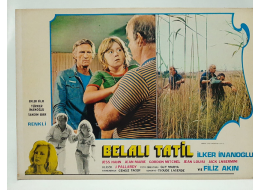

Lot: 123, Fiyat: 10 TL

LOBİ FİLM AFİŞİ-BELALI TATİL FİLMİNİN
21X29 ORJİNAL LOBİ FİLM AFİŞİ DETAYLAR
İÇİN LÜTFEN FOTOĞRAFLARA DİKKATLİ
BAKINIZ