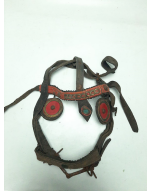

Lot: 63, Fiyat: 100 TL

SEMER-EŞEKLERİN ÜZERİNE BİNMEK İÇİN VE YÜK TAŞIMALARINI SAĞLAMAK İÇİN KULLANILAN DÖNEM SEMER DETAYLAR İÇİN LÜTFEN FOTOĞRAFLARA DİKKATLİ BAKINIZ

Lot: 64, Fiyat: 100 TL

DİZGİN-ATLARI VE EŞEKLERİ YÖNETMEK İÇİN KULLANILAN BOYUNA TAKILAN DÖNEM DİZGİN DETAYLAR İÇİN LÜTFEN FOTOĞRAFLARA DİKKATLİ BAKINIZ

DİZGİN-ATLARI VE EŞEKLERİ YÖNETMEK İÇİN KULLANILAN BOYUNA TAKILAN DÖNEM DİZGİN DETAYLAR İÇİN LÜTFEN FOTOĞRAFLARA DİKKATLİ BAKINIZ

Lot: 67, Fiyat: 100 TL

ÜZENĞİ-ATVE EŞEKLERE BİNMEK İÇİN KULLANILAN YEKPARE DÖKÜM METARYEL VE DERİDEN YAPILMIŞ ÜZENĞİ DETAYLAR İÇİN LÜTFEN FOTOĞRAFLARA DİKKATLİ BAKINIZ