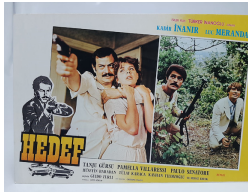

Lot: 111, Fiyat: 10 TL

LOBİ FİLM AFİŞİ-HEDEF FİLMİNİN 21X29
ORJİNAL LOBİ FİLM AFİŞİ DETAYLAR İÇİN
LÜTFEN FOTOĞRAFLARA DİKKATLİ
BAKINIZ