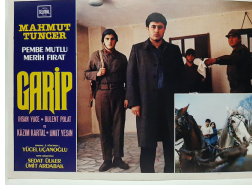

Lot: 106, Fiyat: 10 TL

LOBİ FİLM AFİŞİ-GARİP FİLMİNİN 21X29
ORJİNAL LOBİ FİLM AFİŞİ DETAYLAR İÇİN
LÜTFEN FOTOĞRAFLARA DİKKATLİ
BAKINIZ